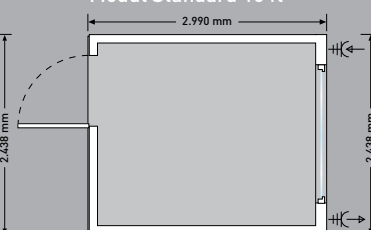

Raumcontainer
Modul Standard 10 ft