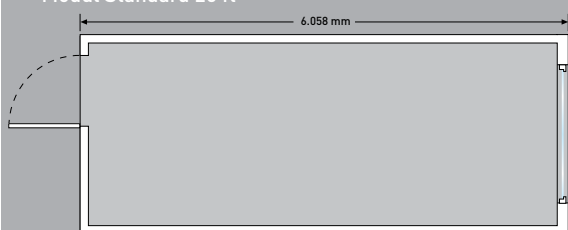

Optionen

- Windfang
- Möblierung

Technische Änderungen vorbehalten.

Raumcontainer
Modul Standard 20 ft