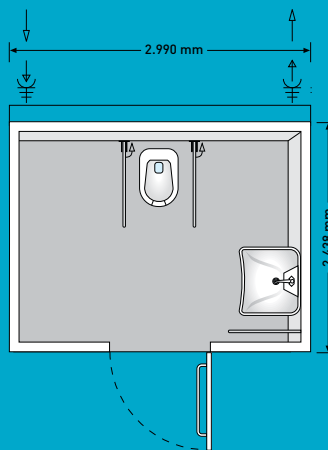

Beispiel – konkrete Ausstattung im individuellen Angebot.
Technische Änderungen vorbehalten.

100% Vorteile.

Die Sicherheit der Benutzer steht für uns an erster Stelle. Der WC-Container Cap besticht aber zusätzlich noch durch eine sehr komfortable und geräumige Ausstattung: Mehrere flexible Haltegriffe, eine Notklingel und ein unterfahrbares Waschbecken mit einem großflächigen Spiegel – alles in formschöner, moderner Optik und mit viel Bewegungsfreiheit.

100% Service, 100% Leistung.

- Regelmäßige interne wie externe Qualitätschecks

Optionale Leistungen:

- An- und Abtransport
- Auf- und Abbau
- Anschlussarbeiten (Wasser, Abwasser, Strom)
- Miete Anschlussmaterial (HT-Rohr, Trinkwasserschlauch nach DVGW, Elektrokabel)
- Toilettenartikel (Papier, Handtücher, Seife, Hygienebeutel)
- Reinigungspersonal zur Betreuung des Containers
- Wahlmöglichkeit: Miete oder Kauf
- 24-Stunden-Notdienst

TOI TOI Mobile Sanitärsysteme GesmbH
Liesinger-Flur-Gasse 2B
1230 Wien

Kostenfreie Servicenummer:
0800 – 230 235

www.toitoi.at