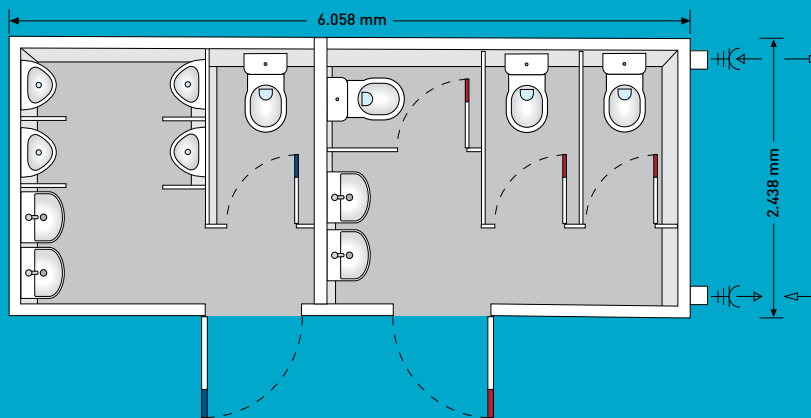

Was im WC-Container D/H aus der Basic Line auf rund 15 m² vorhanden ist grenzt schon an ein Raumwunder. Auf Grund seiner perfekten Aufteilung kann er von acht Personen zur gleichen Zeit genutzt werden.

Alles drin. Alles dran.

Technische Daten

- Länge: 6.058 mm
- Breite: 2.438 mm
- Höhe: 2.850 mm
- Strom: 400 V / 32 A
- Frischwasser:
3/4" GEKA-Kupplung
- Abwasser:
HT-Rohr NW 100

Ausstattung

- Seifenspender
- Papierhandtuchspender
- Damen:
 - 3 Toiletten
 - 2 Waschbecken
 - 1 Heizung 2 kW
- Herren:
 - 1 Toilette
 - 4 Urinale
 - 2 Waschbecken
 - 1 Heizung 2 kW

Beispiel – konkrete Ausstattung im individuellen Angebot. Technische Änderungen vorbehalten.

100% Vorteile.

Hier wird Raum höchst effizient genutzt. Der Vorteil für Sie: Ein günstiges Preis-Leistungs-Verhältnis. Die Wasserspar-Armutoren schonen zusätzlich nicht nur Ihr Budget sondern auch die Umwelt. Die verblendeten Wasserrohre beugen Folgeschäden vor und erleichtern den Reinigungsvorgang erheblich. Die WC-Container D/H aus der Basic Line sind in großen Stückzahlen vorrätig und stehen Ihnen jederzeit zur Verfügung.