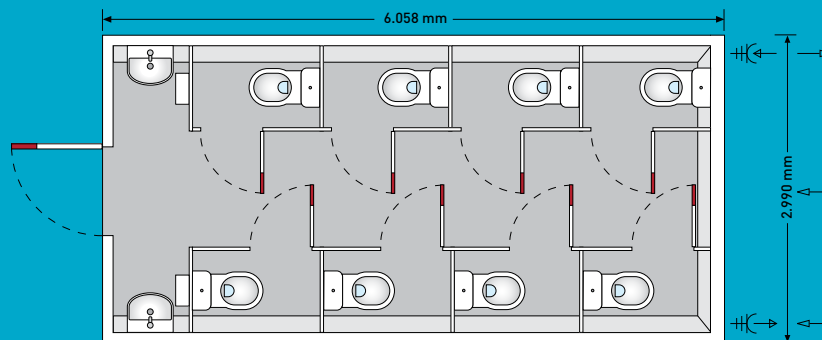

Beispiel – konkrete Ausstattung im individuellen Angebot. Technische Änderungen vorbehalten.

100% Vorteile.

Durch die optimale Innengestaltung des WC-Containers Damen entstehen acht geräumige und gleichzeitig komfortable Toilettenbereiche. Die verblendeten Wasserrohre beugen Schäden vor und vereinfachen den Reinigungsvorgang erheblich. Zusätzlich schonen unsere Wasserspararmaturen Ihr Budget und die Umwelt.

100% Service, 100% Leistung.

- Regelmäßige interne wie externe Qualitätschecks

Optionale Leistungen:

- An- und Abtransport
- Auf- und Abbau
- Anschlussarbeiten (Wasser, Abwasser, Strom)
- Miete Anschlussmaterial (HT-Rohr, Trinkwasserschlauch nach DVGW, Elektrokabel)
- Toilettenartikel (Papier, Handtücher, Seife, Hygienebeutel)
- Reinigungspersonal zur Betreuung des Containers
- Wahlmöglichkeit: Miete oder Kauf
- 24-Stunden-Notdienst

TOI TOI Mobile Sanitärsysteme GesmbH
Liesinger-Flur-Gasse 2B
1230 Wien

Kostenfreie Servicenummer:
0800 – 230 235

www.toitoy.at