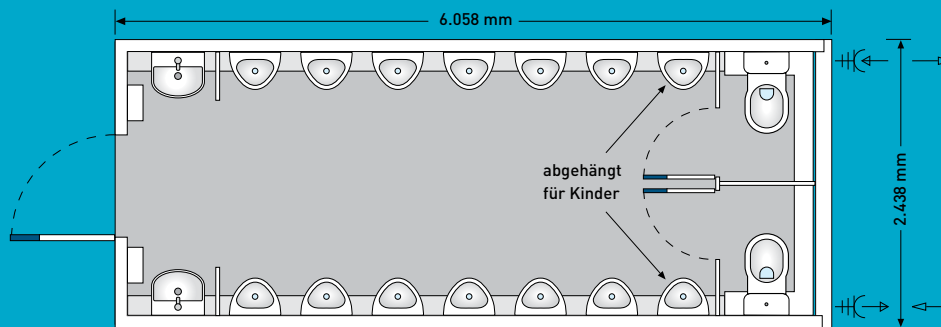

Toilettenkabinen
Sanitärcontainer
Abwassertank
Sanitärtrailer
Toilettenwagen
Raumcontainer
Sicherungsäune
Reinigungsservice

14 Mann an Bord!

Basic Line WC-Container Herren.

Willkommen bei TOI TOI®!

Die Variante speziell für die männlichen Besucher hat es in sich:
Hier passen bis zu 14 Mann in einen WC-Container! Durch
seinen Einsatz lassen sich gerade bei Großveranstaltungen
lange Wartezeiten im Toilettenbereich vermeiden.

Wasser marsch!

Technische Daten

- Länge: 6.058 mm
- Breite: 2.990 mm
- Höhe: 2.850 mm
- Strom: 400 V / 32 A
- Frischwasser:
2 x 3/4" GEKA-Kupplung
- Abwasser:
2 x HT-Rohr NW 100

Ausstattung

- Seifenspender
- Papierhandtuchspender
- 1 oder 2 Toiletten
- 14 Urinale
- 2 Handwaschbecken
- Seifenspender
- Papierhandtuchspender
- 1 Heizung 2 kW

Beispiel – konkrete Ausstattung im individuellen Angebot. Technische Änderungen vorbehalten.

100% Vorteile.

Der Basic Line WC-Container Herren ist großzügig mit 14 Urinalen und mindestens einer Toilette ausgestattet. Der Wasserverbrauch lässt sich je nach Bedarf steuern und schont nicht nur Ihr Budget sondern auch die Umwelt.