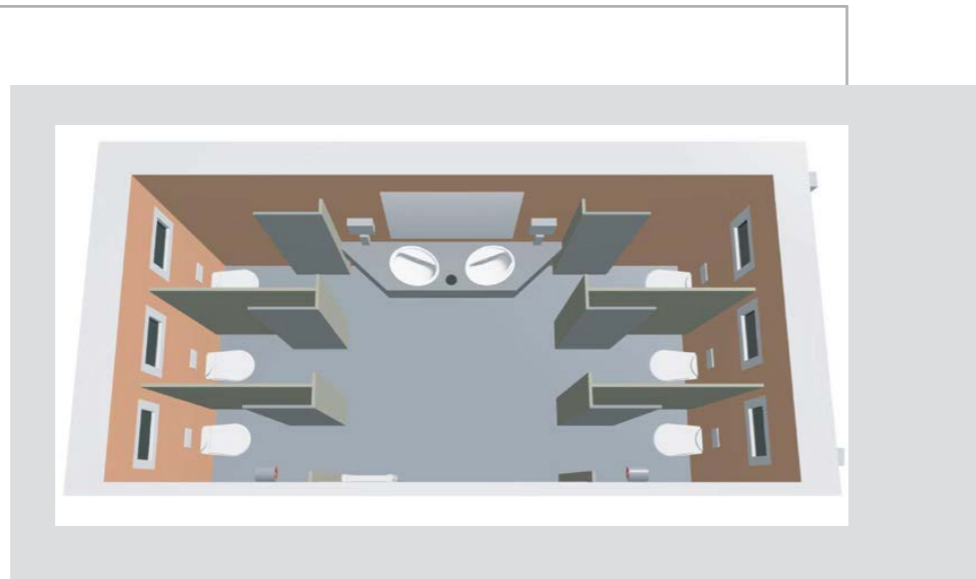

Premium – europaweit.

Technische Daten

- Länge: 6.058 mm
- Breite: 2.438 mm / 2.990 mm
- Höhe: 2.850 mm
- Strom: 400 V / 32 A
- Frischwasser:
  3/4" GEKA-Kupplung
- Abwasser: HT-Rohr NW 100

Ausstattung

- Musikanlage (MP3-Player)
- Duftspender
- Berührungslose Wasserhähne
- Berührungslose Urinale
- Damenhygiene-Accessoires
- Beleuchteter Schminkspiegel
- Schminktische mit großzügiger Ablagefläche
- Halogenbeleuchtung

Damen-Version:

- 6 Toiletten
- 2 Waschbecken
- 1 Heizung 2 kW

Herren-Version:

- 2 Toiletten
- 8 Urinale
- 2 Waschbecken
- 2 Heizungen à 2 kW

D/H-Version:

- 3 D und 1 H Toilette
- 4 Urinale
- 3 Waschbecken
- 2 Heizungen à 2 kW

Optionen

- Klimaanlage
- Innendekoration
- Abwassertank 7-10 m³
- Frischwassertank
  inkl. Pumpe
- Fäkalienhebeanlage

Technische Änderungen vorbehalten.

Damen-Version