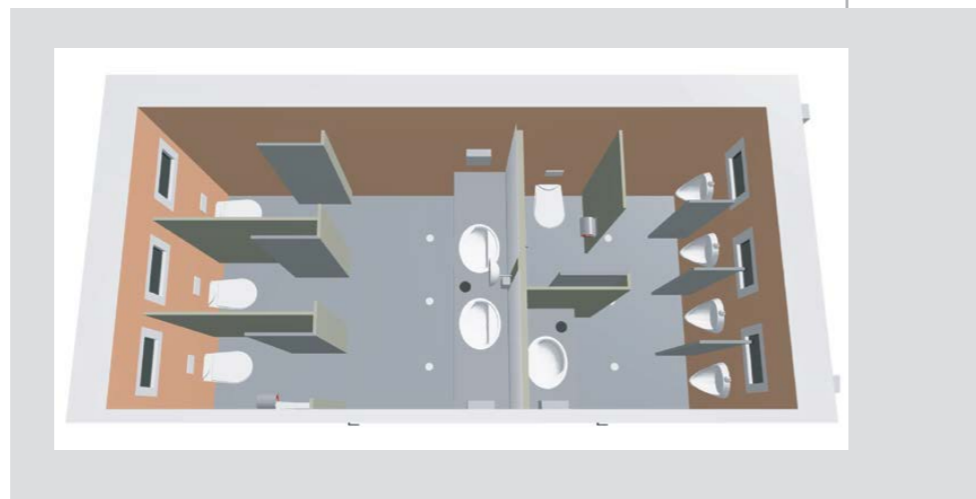

Premium – europaweit.

Technische Daten

- Länge: 6.058 mm
- Breite: 2.438 mm / 2.990 mm
- Höhe: 2.850 mm
- Strom: 400 V / 32 A
- Frischwasser:
3/4" GEKA-Kupplung
- Abwasser: HT-Rohr NW 100

Ausstattung

- Musikanlage (MP3-Player)
- Duftspender
- Berührungslose Wasserhähne
- Berührungslose Urinale
- Damenhygiene-Accessoires
- Beleuchteter Schminkspiegel
- Schminktische mit großzügiger Ablagefläche
- Halogenbeleuchtung

Optionen

- Klimaanlage
- Innendekoration
- Abwassertank 7-10 m³
- Frischwassertank
inkl. Pumpe
- Fäkalienhebeanlage

Technische Änderungen vorbehalten.

Damen-Version

Herren-Version

Damen- / Herren-Version

Beispiele – konkrete Ausstattung im individuellen Angebot.
Technische Änderungen vorbehalten.