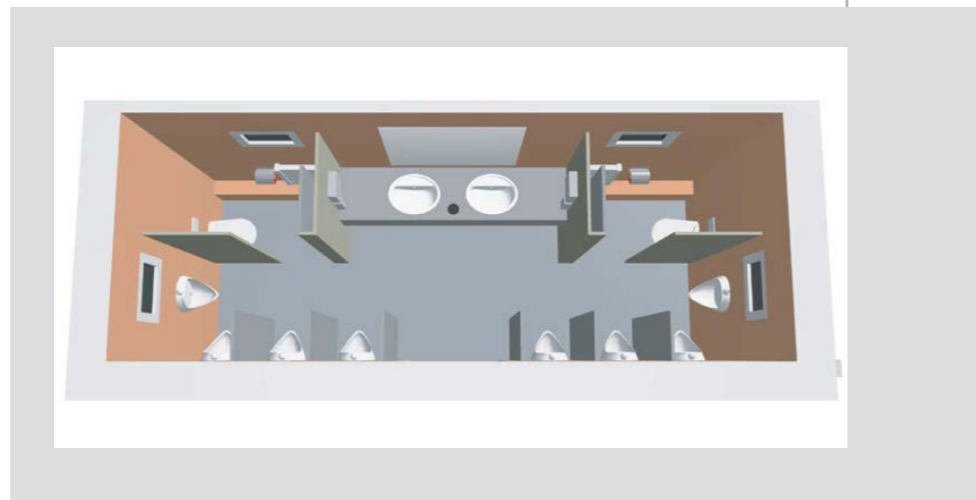

Herren-Version