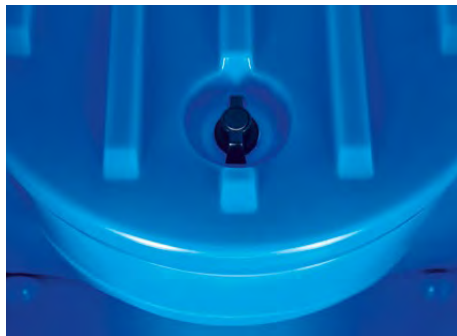

Große Klasse – TOI® Mini.

Technische Daten

- Länge: 0,95 m
- Breite: 0,80 m
- Höhe: 1,90 m
- Gewicht: 55 kg
- Tank: 100 l Abwassertank

Ausstattung

- Verschließbarer Wechseltank
- Toilettenpapierhalter für 2 Rollen Toilettenpapier
- Bodenauffangwanne
- Integriertes Schloss
- Frei-/ Besetztanzeige
- Zugfreie Be- und Entlüftung
- 2 Transportrollen und 3 Haltegriffe

Optionen

- Handreinigungsspender

Technische Änderungen vorbehalten.

100% Service, 100% Leistung.

- An- und Abtransport – mit unseren eigenen Fahrzeugen
- Reinigungsservice mit Hochdruckreiniger und umweltfreundlichem Sanitärkonzentrat – täglich, wöchentlich oder ganz nach Ihren Wünschen
- Ordnungsgemäße Beseitigung der Abwässer in den Kläranlagen (mit Garantie)
- Rundum-Versorgung mit Toilettenpapier und Handreinigungsmittel
- Endreinigung
- Regelmäßige interne Qualitätschecks
- 24-Stunden-Notdienst (optional)

TOI TOI Mobile Sanitärsysteme GesmbH
Liesinger-Flur-Gasse 2B
1230 Wien

Kostenfreie Servicenummer:
0800 – 230 235

www.toitoy.at