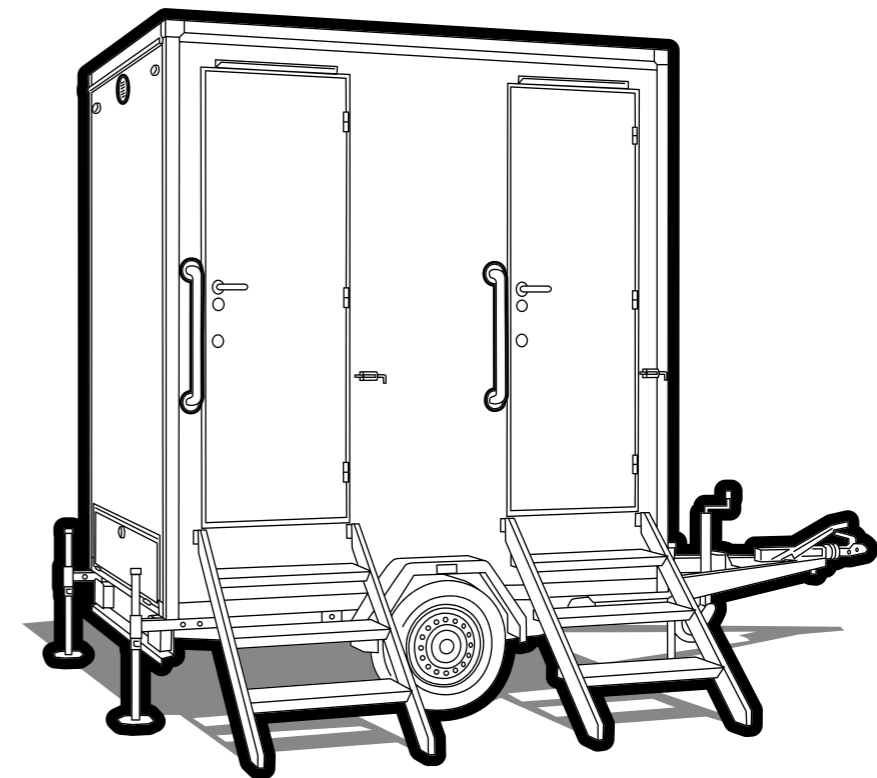

Mit dem innovativen WC-Trailer TOI® now sind Ihrer Freiheit und Flexibilität keine Grenzen gesetzt. Der kompakte Toilettenwagen funktioniert komplett autark und benötigt weder Strom- noch Wasseranschlüsse. Egal, wie und wo Sie Ihr Event planen: Die mobile WC-Lösung von TOI TOI macht alles mit – und überzeugt vor Ort mit einfachem Handling, hochwertiger Ausstattung und nachhaltigen Technologien.

Ready to go

Mit einer Länge von 4,4 Metern und einem Gewicht von 1.100 Kilogramm lässt sich das mobile Miet-WC unkompliziert von jedem Pkw mit Anhängerkupplung transportieren. Auch für Selbstabholer geeignet!