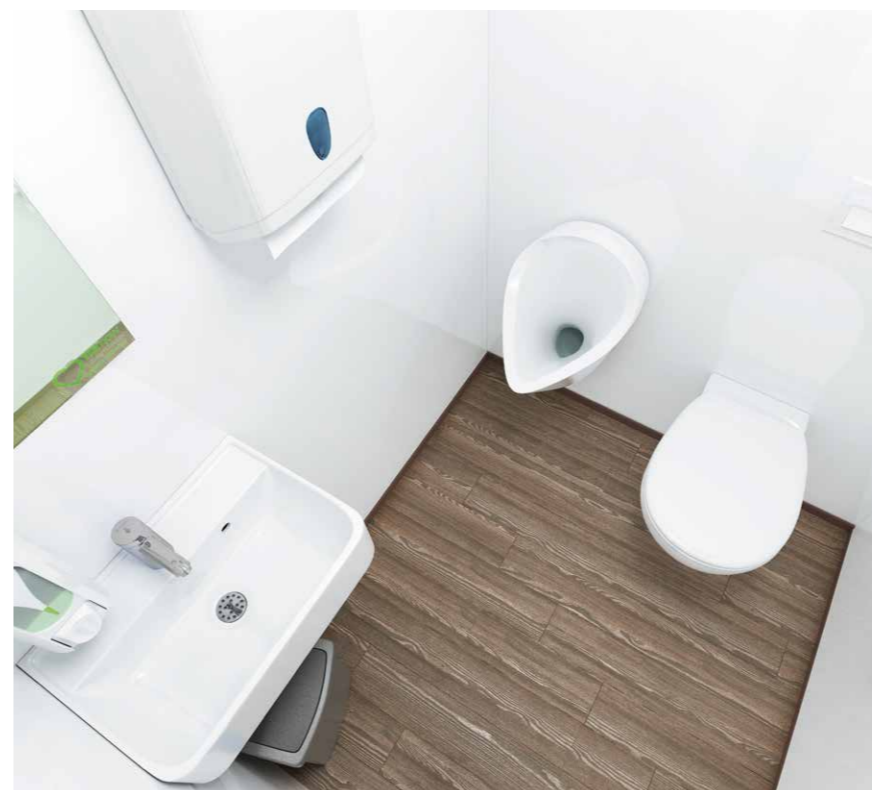

Einsatzbereit im Handumdrehen

Hinstellen, einschalten, fertig – der Trailer ist sofort für die Benutzung bereit, und die Inbetriebnahme vor Ort erfordert nur wenige Handgriffe.