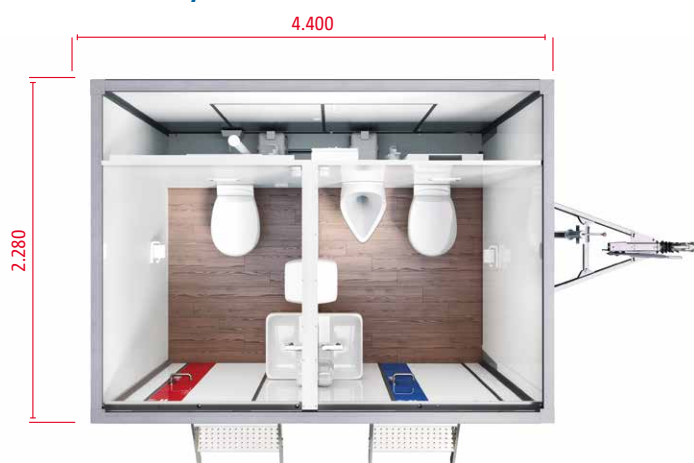

ABMESSUNGEN / MM

TECHNISCHE DATEN*

Länge 4.400 mm | **Breite** 2.280 mm | **Höhe** 3.200 mm

Gewicht 1.100 kg

Zugelassenes Gesamtgewicht 1.800 kg

Stützlast 120 kg

PKW-Anhängerkupplung Kugelkopfkupplung

Wasseranschluss 3/4" GEKA zum Befüllen der Behälter