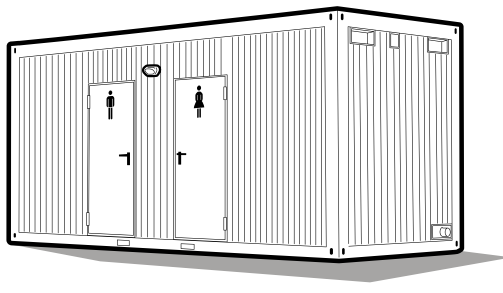

Sanitärcontainer

Von funktional bis luxuriös

Diese und viele weitere Produkte für den mobilen Sanitärbereich finden Sie auf unserer Website www.toitoy.at.