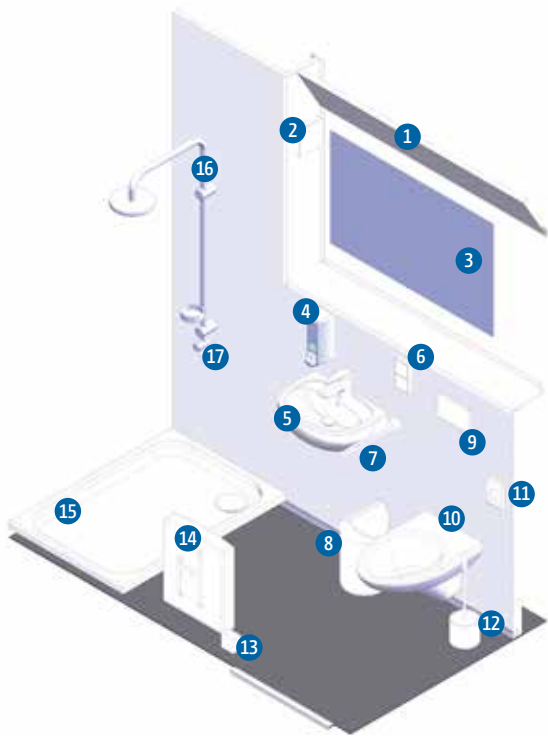

# Mobiles Mini Bad

Eine flexible Lösung, die keine Wünsche offenlässt: Das Mobile Mini Bad hat die richtigen Eckdaten für ein rundes Bad-Erlebnis.

Mit unserem Rundum-Service sorgen wir dafür, dass Sie sich wie zuhause fühlen:

## LEGENDE

- |                               |                              |
|-------------------------------|------------------------------|
| 1 LED-Flächenleuchte          | 10 WC                        |
| 2 Lüfter                      | 11 Hygienebeutelspender      |
| 3 Kristallspiegel             | 12 Toilettenbürste           |
| 4 Seifenspender               | 13 Steckdose                 |
| 5 Waschtisch                  | 14 Heizkörper                |
| 6 Lichtschalter mit Steckdose | 15 Duschwanne                |
| 7 Handtuchhalter              | 16 Duschstange mit Duschkopf |
| 8 Abfallbehälter              | 17 Duschthermostat           |
| 9 WC-Spülung                  |                              |

## AUSSTATTUNG\*\*

Duschwanne inkl. Duschvorhang
Duschgarnitur mit Brause und Duschthermostat
Waschtisch mit Warmwasserarmatur
WC, wandhängend
Steckdose mit Klappdeckel
Lichtschalter
LED-Flächenleuchte
Heizung
Durchlauferhitzer
Kristallspiegel
Handtuchhalter
Seifenspender
Abfallbehälter
Toilettenpapierhalter
Hygienebeutelspender
Dachhaube, lichtdurchlässig, mit Handkurbel zum stufenlosen Öffnen
Elektrischer Lüfter
Durchgängige Ablagefläche über Waschtisch und WC